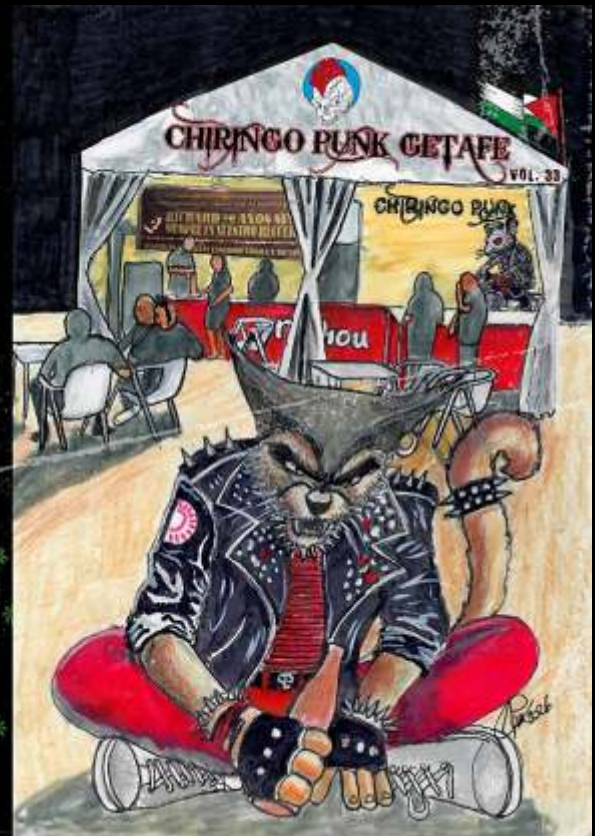

RECINTO JOVEN

20:00 - 04:00 horas

COMPLEJO DEPORTIVO MUNICIPAL
Juan de la Cierva

20:00 - 22:30 horas. Sesión light sin alcohol
23:00 - 04:00 horas. Horario general + 16 años

Prohibida la venta de alcohol a menores de 18 años

**PROHIBIDO
ACCEDER
CON VIDRIO
AL RECINTO**

GETAFE
AYUNTAMIENTO

ASOCIACION ULTIMA GENERACION PRESENTA

CHIRINGO PUNK®

vol. 33

DEL 22 AL 31 MAYO 2026

22/05 CRÁNEO * SPIDIKFLOTES * ODIO A MUERTE * EJKE

23/05 DISEKAOS * A GRANEL * MALOIO (PORTUGAL) *

BARBWIRE * PROFILAKTIKO

27/05 PEKEFIESTAS * BANDA ECHEGA * 28/05 RAP * LHAINÉ *

3NDZ * DELA GRAF * DH.SA * 29/05 VISAJE * WINI DE SPIZ *

DISKONFORMES (BIZKAIA) * VORTEX 8 * KABLE

30/05 MALFORMACIONES KONGÉNITAS (GRAN CANARIA) *

AKRITUD * MESETARIANS * REINA ROJA