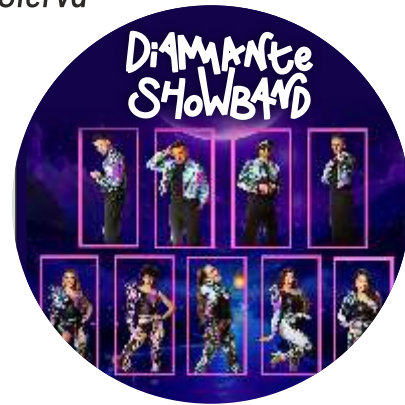

23:00 horas
**ORQUESTA
DIAMANTE**
Plaza de la Constitución

02:00 horas
ACTUACIÓN DJ'S
DJ DAZMAR
Plaza de la Constitución